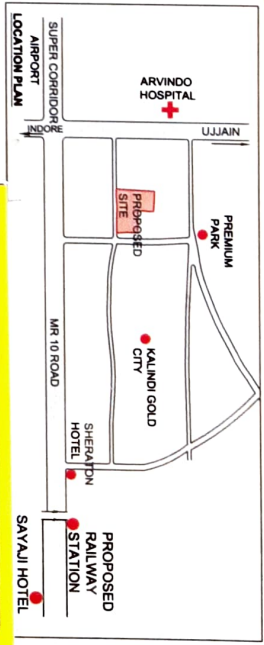

LAYOUT PLAN  
(Scale :- 1:1000)

**राजेश साह प्रॉपर्टी**  
प्लॉट  
**खरीदना बेचना**  
**राजेश साह 99260-12304**

**राजेश साह प्रॉपर्टी**  
प्लॉट  
**खरीदना बेचना**  
**राजेश साह 99260-12304**

- कन्सल्टिंग - एंजिनियरिंग - सर्वे - आर्किटेक्चर - आर्किटेक्चर - आर्किटेक्चर